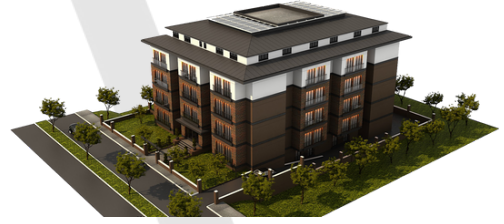

DIAMOND STUDIO

DIAMOND Studio projesi Ankara ili Gölbaşı ilçesi Bahçelievler mahallesinde bulunmakta olup misafirlerine kapısını 2020 yılında açmıştır. Toplam 98 adet ultra lüks 1+0 daireden oluşmakta olup konumu itibari ile bölgenin **piranta değerinde** projesi olmaktadır. Tamamı oturuma hazır studio daireleri ile en ince ayrıntısına kadar düşünülmüş mobilyaları ile işletmesi firma tarafından yapılmaktadır.